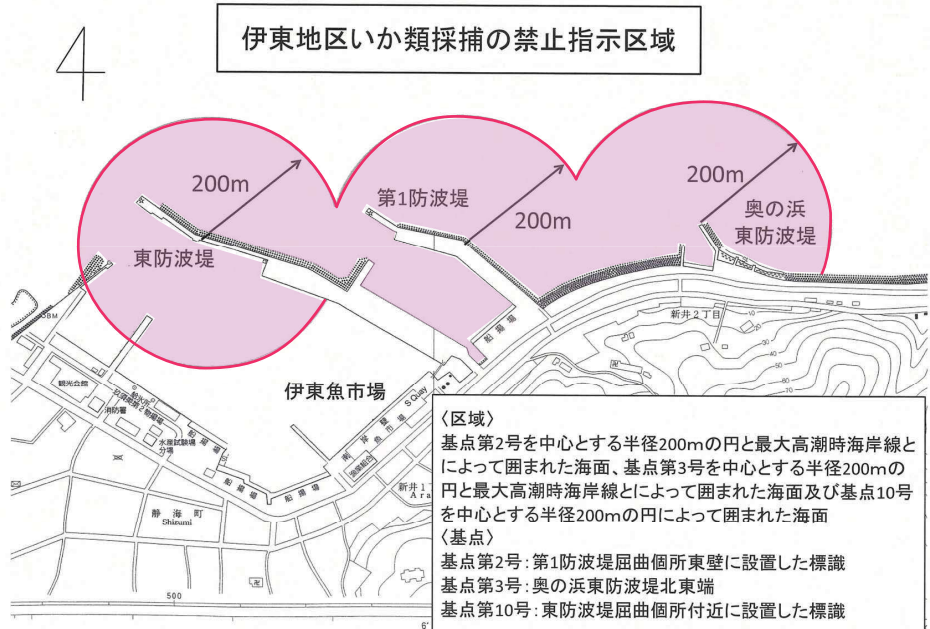

◆いか類採捕禁止について（禁止区域図）

【※禁止期間は 四月一日より九月三〇日まで】

「宇佐美地区採捕禁止区域」

「伊東地区採捕禁止区域」

「川奈地区採捕禁止区域」