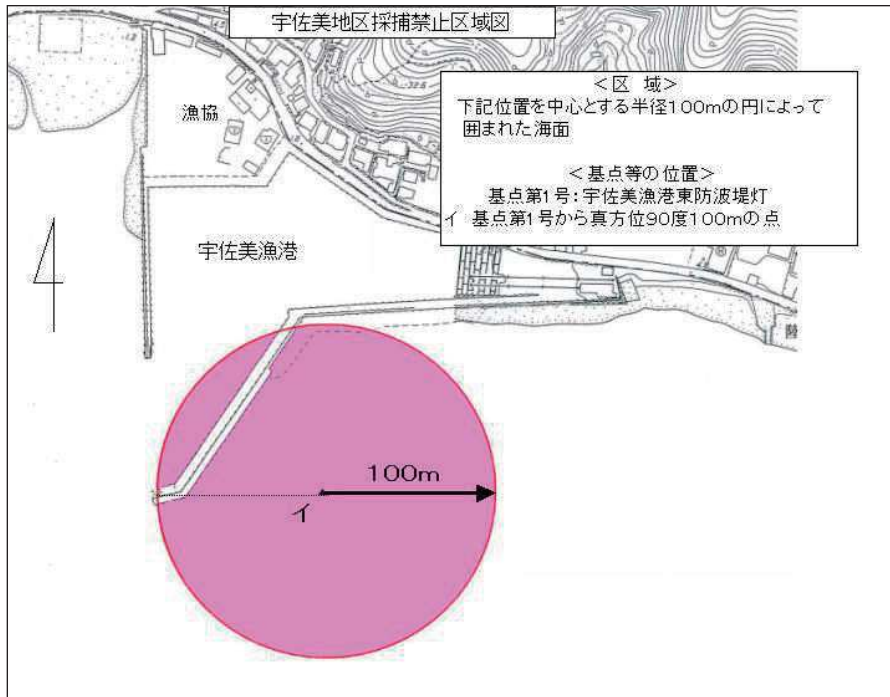

◆いか類採捕禁止について（禁止区域図）

【※禁止期間は 四月一日より九月三〇日まで】

「宇佐美地区採捕禁止区域」

「伊東地区採捕禁止区域」

「川奈地区採捕禁止区域」